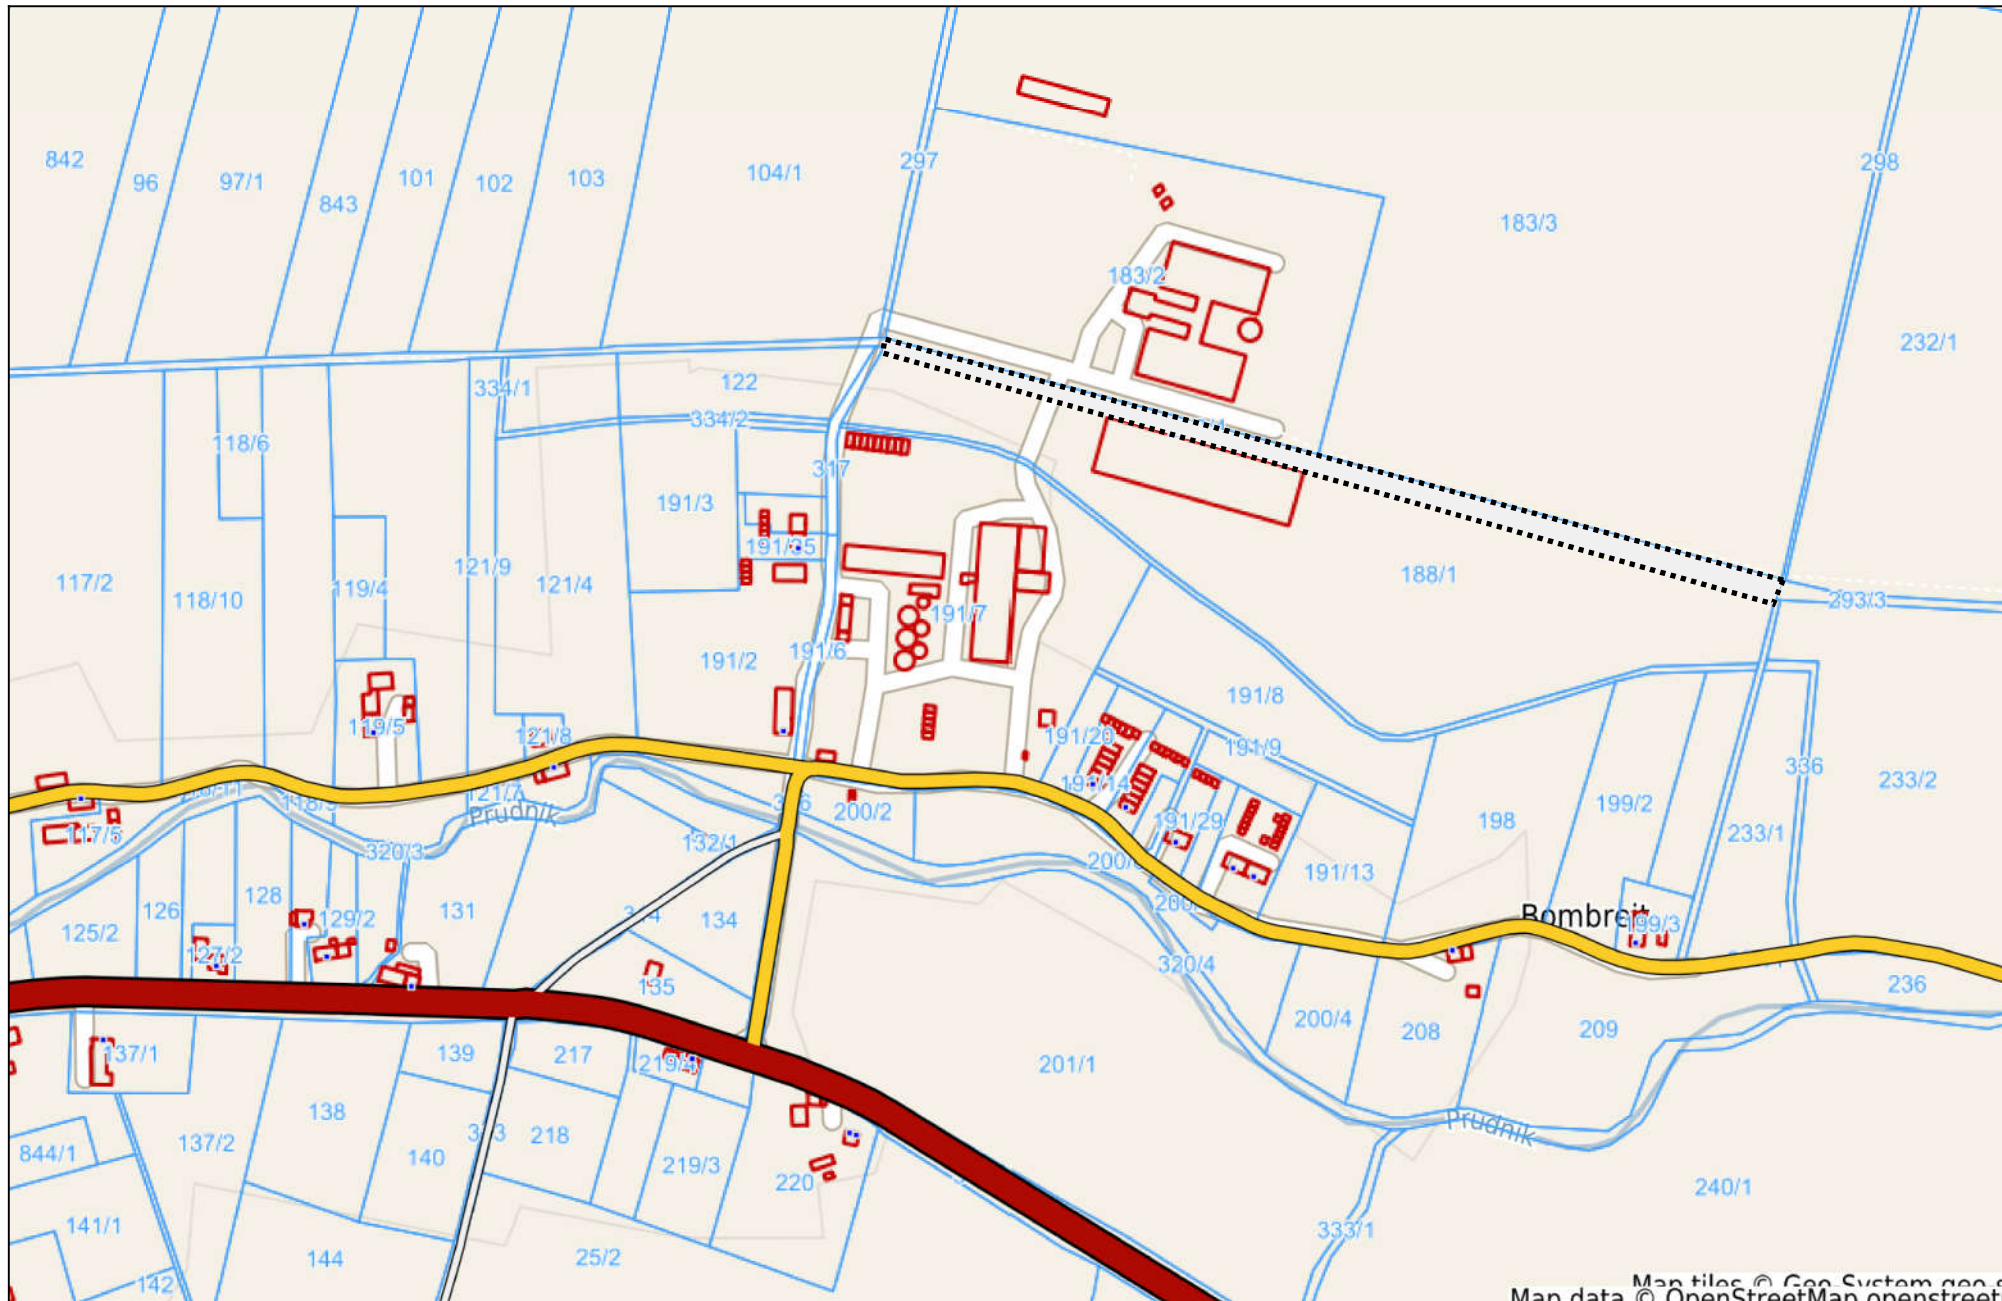

# Prudnik - System Informacji Przestrzennej

skala 1 : 5000

Map tiles © Geo System geo.s  
Map data © OpenStreetMap openstreet